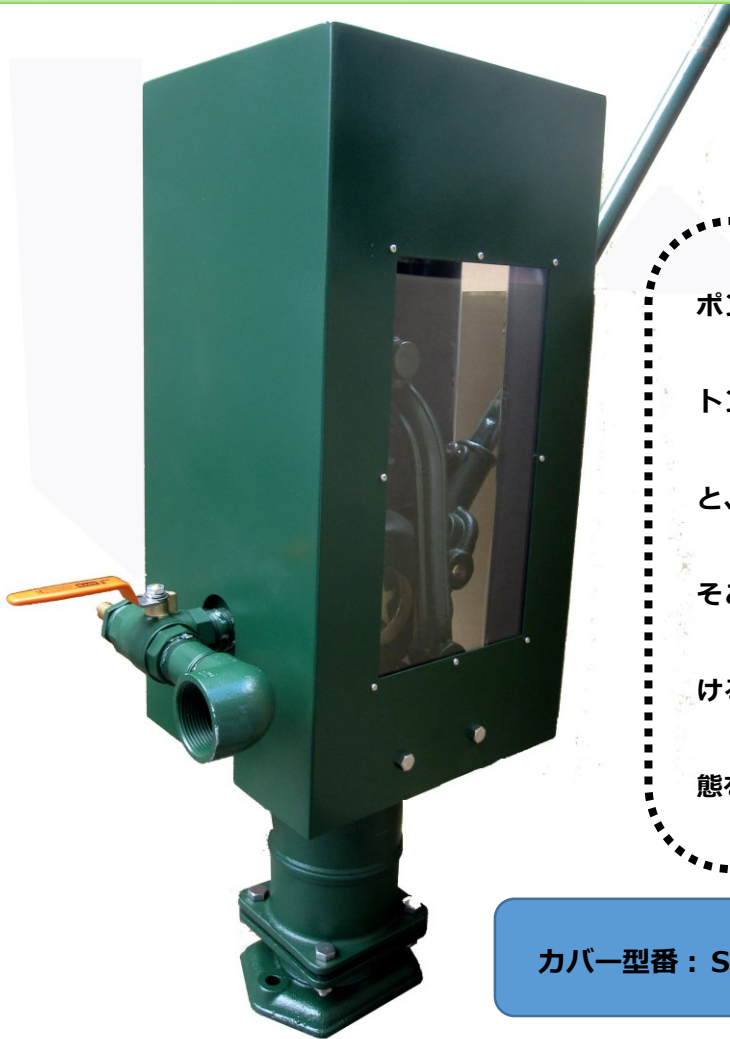

別売りオプション

月星昇進ポンプ用安全カバー

不特定多数が利用する公園などにポンプを設置するときには、
必需品です！

ポンプのレバーやWロットやピストンロッドの駆動範囲に手を出すと、挟む可能性があります。
そこで、安全カバーをポンプにつけることにより、思わず起こる事態を軽減できます。

カバー型番：SY35CVR